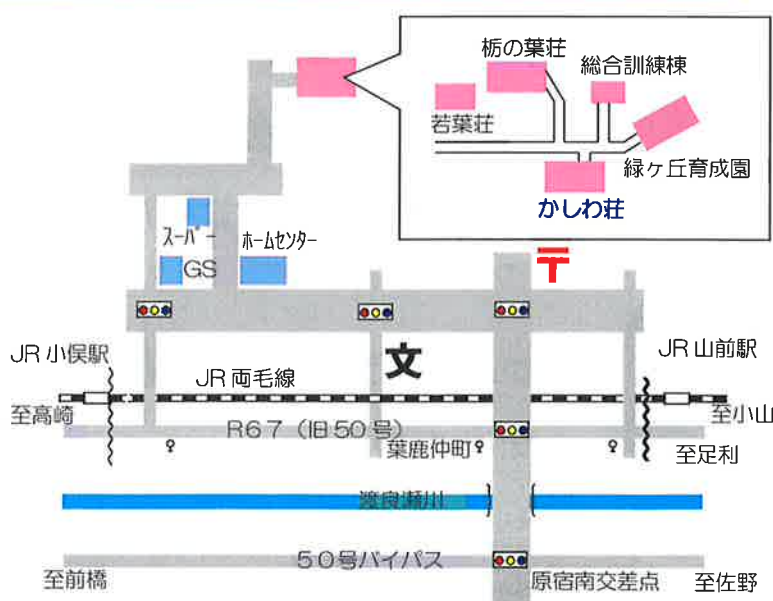

遊

*ゆるキャラ **たかうじ君** と遊ぼう！

*ゲームコーナー

* **渡良瀬会協力店** 即売

* **福祉バザー** 掘り出し物が見つかるかも？

第2回 渡良瀬会 松柏祭

イベントプログラム

- 10:15~10:30 開会式 渡良瀬の歌合唱&たかうじ君
- 10:30~11:00 アイドル 渡良瀬橋43 ステージ
- 11:10~11:40 フラダンス
- 11:50~12:10 よさこい踊り
- マーチングバンド (サザンクロス)
- 13:00~13:30 みなみ (バルーンパフォーマー)
- 13:40~14:10 バンド演奏 (J-ファミリー)
- 14:20~ よこまちダンサーズ
- 14:30~ 閉会式